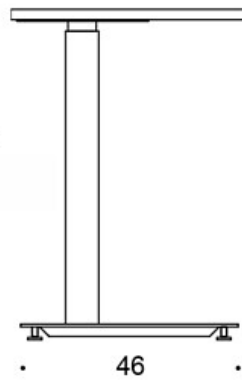

### SÄÄDÖT:

Kaasujousisäätöisen pöydän korkeudensäätöalue  
liukunastoilla 70 - 115 cm

Kaasujousisäätöisen pöydän korkeudensäätöalue  
lukittavilla rullilla 72 - 117,5 cm

---

### OMINAISUUDET:

- Kaasujousi-korkeudensäätö
- Lukittavat rullat tai säädettävät liukunastat
- Pyöristetyt kulmat (tammi vain terävillä kulmilla)
- Laminaattikansissa reunanauha

Mittapiirros:

o kansi vain terävillä kulmilla /  
top only with sharp corners

ooo kansi terävillä ja pyöristetyillä kulmilla (r20) /  
top with sharp and rounded corners (r20)

70-115 \*

72-117 \*

\* kaasujousella / with gas lift