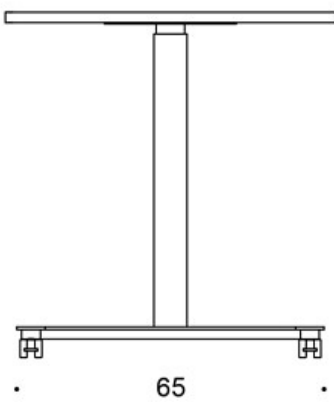

Mittapiirros:

o kansi vain terävillä kulmilla /
top only with sharp corners

ooo kansi terävillä ja pyöristetyillä kulmilla (r20) /
top with sharp and rounded corners (r20)

70-115 *

72-117 *

* kaasujousella / with gas lift