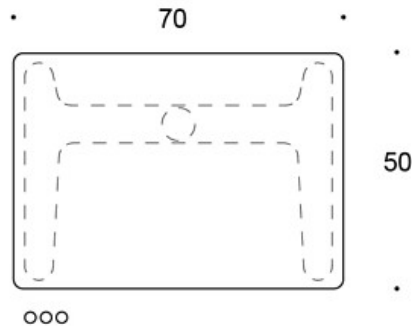

### SÄÄDÖT:

Kaasujousisäätoisen pöydän korkeudensäätöalue liukunastoilla 70 - 115 cm

Kaasujousisäätoisen pöydän korkeudensäätöalue lukittavilla rullilla 72 - 117,5 cm

---

### OMINAISUUDET:

- Kaasujousi-korkeudensäätö
- Lukittavat rullat tai säädettävät liukunastat
- Pyöristetyt kulmat (tammi vain terävillä kulmilla)
- Laminaattikansissa reunanauha

Mittapiirros:

o kansi vain terävillä kulmilla /  
top only with sharp corners