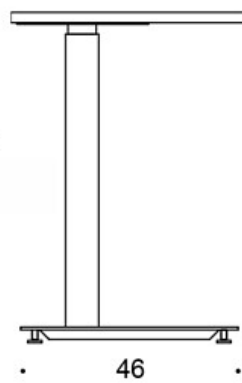

* kaasujousella / with gas lift