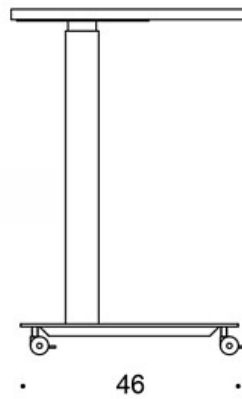

### SÄÄDÖT:

Kaasujousisäätöisen pöydän korkeudensäätöalue  
liukunastoilla 70 - 115 cm

Kaasujousisäätöisen pöydän korkeudensäätöalue  
lukittavilla rullilla 72 - 117,5 cm

---

### OMINAISUUDET:

- Kaasujousi-korkeudensäätö
- Lukittavat rullat tai säädettävät liukunastat
- Pyöristetyt kulmat (tammi vain terävillä kulmilla)
- Laminaattikansissa reunanauha

Mittapiirros:

o kansi vain terävillä kulmilla /  
top only with sharp corners

ooo kansi terävillä ja pyöristetyillä kulmilla (r20) /  
top with sharp and rounded corners (r20)

70-115 \*

72-117 \*

\* kaasujousella / with gas lift