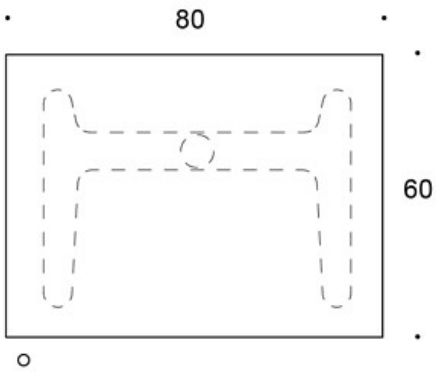

### SÄÄDÖT:

Kaasujousisäätoisen pöydän korkeudensäätöalue liukunastoilla 70 - 115 cm

Kaasujousisäätoisen pöydän korkeudensäätöalue lukittavilla rullilla 72 - 117,5 cm

---

### OMINAISUUDET:

- Kaasujousi-korkeudensäätö
- Lukittavat rullat tai säädettävät liukunastat
- Pyöristetyt kulmat (tammi vain terävillä kulmilla)
- Laminaattikansissa reunanauha

Mittapiirros:

o kansi vain terävillä kulmilla /  
top only with sharp corners