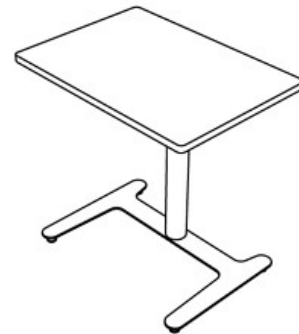

* kaasujousella / with gas lift