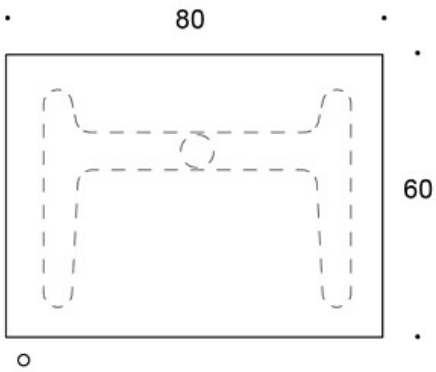

### SÄÄDÖT:

Kaasujousisäätöisen pöydän korkeudensäätöalue  
liukunastoilla 70 - 115 cm

Kaasujousisäätöisen pöydän korkeudensäätöalue  
lukittavilla rullilla 72 - 117,5 cm

---

### OMINAISUUDET:

- Kaasujousi-korkeudensäätö
- Lukittavat rullat tai säädettävät liukunastat
- Pyöristetyt kulmat (tammi vain terävillä kulmilla)
- Laminaattikansissa reunanauha

Mittapiirros:

o kansi vain terävillä kulmilla /  
top only with sharp corners