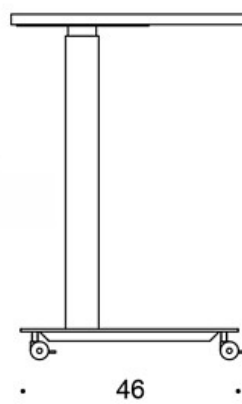

* kaasujousella / with gas lift