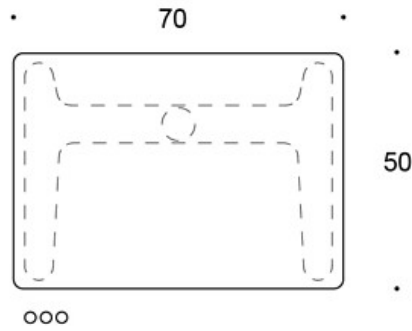

### SÄÄDÖT:

Kaasujousisäätöisen pöydän korkeudensäätöalue  
liukunastoilla 70 - 115 cm

Kaasujousisäätöisen pöydän korkeudensäätöalue  
lukittavilla rullilla 72 - 117,5 cm

---

### OMINAISUUDET:

- Kaasujousi-korkeudensäätö
- Lukittavat rullat tai säädettävät liukunastat
- Pyöristetyt kulmat (tammi vain terävillä kulmilla)
- Laminaattikansissa reunanauha

Mittapiirros:

o kansi vain terävillä kulmilla /  
top only with sharp corners