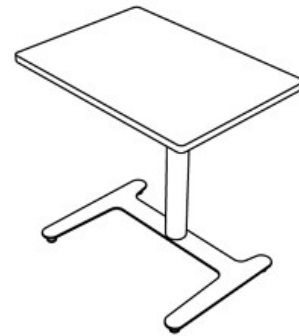

Mittapiirros:

o kansi vain terävillä kulmilla /
top only with sharp corners

ooo kansi terävillä ja pyöristetyillä kulmilla (r20) /
top with sharp and rounded corners (r20)

70-115 *

72-117 *

* kaasujousella / with gas lift