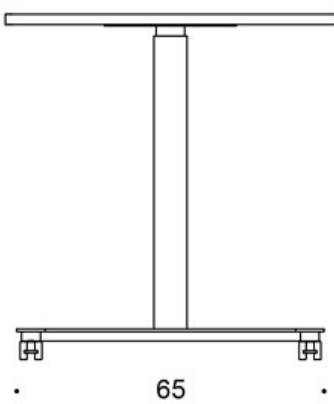

* kaasujousella / with gas lift