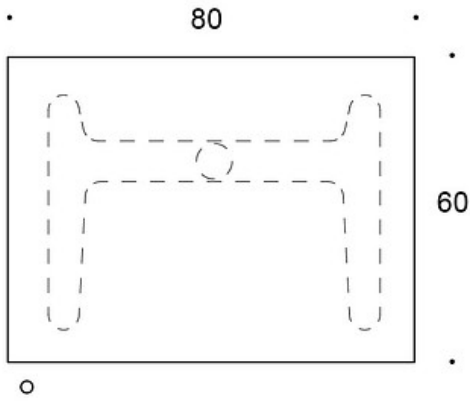

Mittapiirros:

o kansi vain terävillä kulmilla /
top only with sharp corners