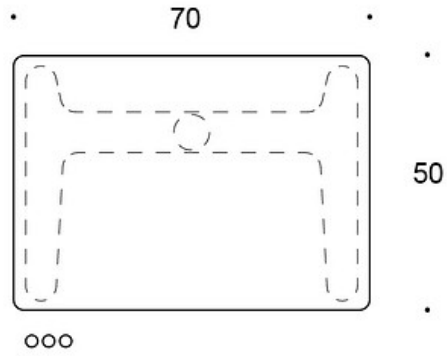

LISÄVARUSTEET:

Reppukoukku, valkoinen metalli

SÄÄDÖT:

Kaasujousisäätoisen pöydän korkeudensäätöalue liukunastoilla 67 - 105 cm

Kaasujousisäätoisen pöydän korkeudensäätöalue lukittavilla rullilla 69 - 107 cm

OMINAISUUDET:

- Kaasujousi-korkeudensäätö
- Lukittavat rullat tai säädettävät liukunastat
- Pyöristetyt kulmat (tammi vain terävillä kulmilla)
- Laminaattikansissa reunanauha

HIILIJALANJÄLKI:

Jojo H-jalusta, 70x50: 87.05 kg CO2e

Mittapiirros:

o kansi vain terävillä kulmilla /
top only with sharp corners

ooo kansi terävillä ja pyöristetyillä kulmilla (r20) /
top with sharp and rounded corners (r20)