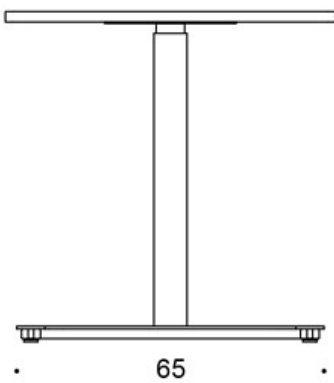

* kaasujousella / with gas lift