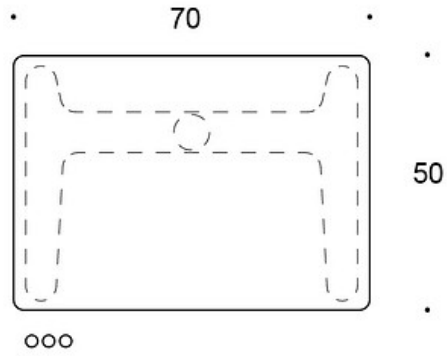

LISÄVARUSTEET:

Reppukoukku, valkoinen metalli

SÄÄDÖT:

Kaasujousisäätöisen pöydän korkeudensäätöalue liukunastoilla 67 - 105 cm

Kaasujousisäätöisen pöydän korkeudensäätöalue lukittavilla rullilla 69 - 107 cm

OMINAISUUDET:

- Kaasujousi-korkeudensäätö
- Lukittavat rullat tai säädettävät liukunastat
- Pyöristetyt kulmat (tammi vain terävillä kulmilla)
- Laminaattikansissa reunanauha

HIILIJALANJÄLKI:

Jojo H-jalusta, 70x50: 87.05 kg CO2e

Mittapiirros:

o kansi vain terävillä kulmilla /
top only with sharp corners

ooo kansi terävillä ja pyöristetyillä kulmilla (r20) /
top with sharp and rounded corners (r20)