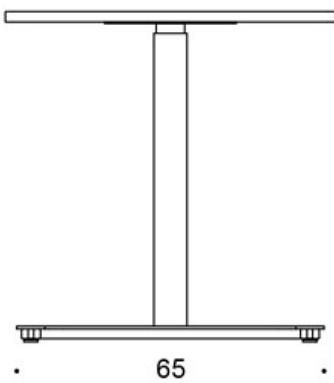

Mittapiirros:

o kansi vain terävillä kulmilla /
top only with sharp corners

ooo kansi terävillä ja pyöristetyillä kulmilla (r20) /
top with sharp and rounded corners (r20)

70-115 *

72-117 *

* kaasujousella / with gas lift